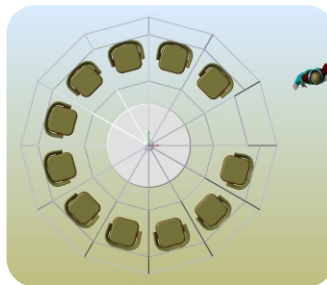

ИГЛУ_за места за хранене

Свежа идея ... за всички професионалисти!

Инвестирайте в новата конструкция на иглу!

Поставете иглуто към всички външни зони на вашата фирма.

1. **В**земете печалба от всички външни области на вашата фирма, през студените зимни месеци.
2. **В**земете нови клиенти, предлагайки нещо съвсем ново и иновативно.
3. **П**редложете на клиентите си топло, тихо и лично място.

Иглу конструкция за кафе

Подходящ за кафе, бистро и барове. В нея могат да се настанят 12 души.

Иглу конструкция за открити площи

Подходящ за социални събития. За открити площи, като снежни центрове и детски градини. В нея могат да се настанят 11 души, със специални седалки и централна маса.

Иглу конструкция за ресторанти

Подходящ за ресторанти. В нея могат да се настанят 8-10 души в кръгла маса.

Технически спецификации

Максимална височина: 2,2 метра
Максимален диаметър: 4,2м
Обща покрита площ: 15,2 кв. М
Материал на рамката: Алуминий
Материал на капака: PVC фолио

Допълнителни компоненти

Централна светлина
Вентилация на въздуха
Вентилация на отоплението
щепсел