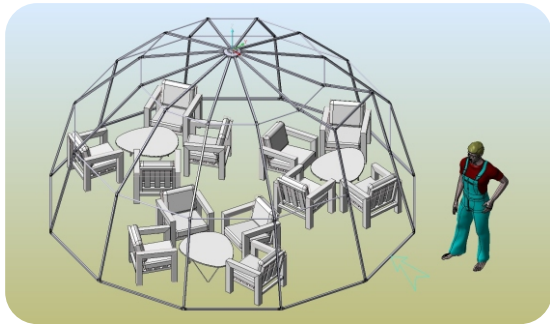

ИГЛУ_за места за хранене

Свежа идея ... за всички професионалисти!

Инвестирайте в новата конструкция на иглу!

Поставете иглуто към всички външни зони на вашата фирма.

1. **В**земете печалба от всички външни области на вашата фирма, през студените зимни месеци.
2. **В**земете нови клиенти, предлагайки нещо съвсем ново и иновативно.
3. **П**редложете на клиентите си топло, тихо и лично място.

Иглу конструкция за кафе

Подходящ за кафе, бистро и барове. В нея могат да се настанят 12 души.

Иглу конструкция за открити площи

Подходящ за социални събития. За открити площи, като снежни центрове и детски градини. В нея могат да се настанят 11 души, със специални седалки и централна маса.

Иглу конструкция за ресторанти

Подходящ за ресторанти. В нея могат да се настанят 8-10 души в кръгла маса.

Технически спецификации

Максимална височина: 2,2 метра
Максимален диаметър: 4,2м
Обща покрита площ: 15,2 кв. М
Материал на рамката: Алуминий
Материал на капака: PVC фолио

Допълнителни компоненти

Централна светлина
Вентилация на въздуха
Вентилация на отоплението
щепсел