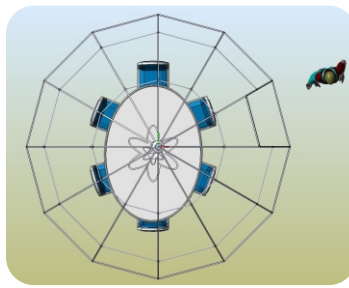

Иглу конструкция за кафе

Подходящ за кафе, бистро и барове. В нея могат да се настанят 12 души.

Иглу конструкция за открити площи

Подходящ за социални събития. За открити площи, като снежни центрове и детски градини. В нея могат да се настанят 11 души, със специални седалки и централна маса.

Иглу конструкция за ресторанти

Подходящ за ресторанти. В нея могат да се настанят 8-10 души в кръгла маса.

Технически спецификации

Максимална височина: 2,2 метра
Максимален диаметър: 4,2м
Обща покрита площ: 15,2 кв. М
Материал на рамката: Алуминий
Материал на капака: PVC фолио

Допълнителни компоненти

Централна светлина
Вентилация на въздуха
Вентилация на отоплението
щепсел