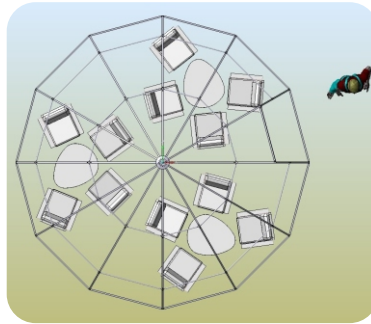

ИГЛУ_за места за хранене

Свежа идея ... за всички професионалисти!

Инвестирайте в новата конструкция на иглу!

Поставете иглуто към всички външни зони на вашата фирма.

1. **В**земете печалба от всички външни области на вашата фирма, през студените зимни месеци.
2. **В**земете нови клиенти, предлагайки нещо съвсем ново и иновативно.
3. **П**редложете на клиентите си топло, тихо и лично място.

Иглу конструкция за кафе

Подходящ за кафе, бистро и барове. В нея могат да се настанят 12 души.

Иглу конструкция за открити площи

Подходящ за социални събития. За открити площи, като снежни центрове и детски градини. В нея могат да се настанят 11 души, със специални седалки и централна маса.

Иглу конструкция за ресторанти

Подходящ за ресторанти. В нея могат да се настанят 8-10 души в кръгла маса.

Технически спецификации

Максимална височина: 2,2 метра
Максимален диаметър: 4,2м
Обща покрита площ: 15,2 кв. М
Материал на рамката: Алуминий
Материал на капака: PVC фолио

Допълнителни компоненти

Централна светлина
Вентилация на въздуха
Вентилация на отоплението
щепсел