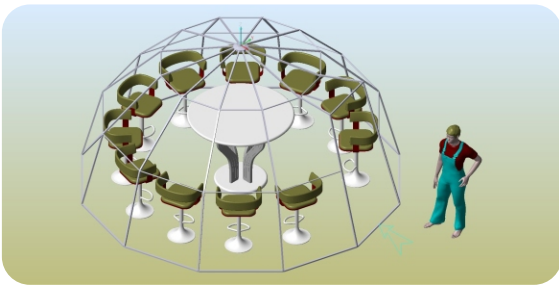

ИГЛУ_за места за хранене

Свежа идея ... за всички професионалисти!

Инвестирайте в новата конструкция на иглу!

Поставете иглуто към всички външни зони на вашата фирма.

1. **В**земете печалба от всички външни области на вашата фирма, през студените зимни месеци.
2. **В**земете нови клиенти, предлагайки нещо съвсем ново и иновативно.
3. **П**редложете на клиентите си топло, тихо и лично място.

Иглу конструкция за кафе

Подходящ за кафе, бистро и барове. В нея могат да се настанят 12 души.

Иглу конструкция за открити площи

Подходящ за социални събития. За открити площи, като снежни центрове и детски градини. В нея могат да се настанят 11 души, със специални седалки и централна маса.

Иглу конструкция за ресторанти

Подходящ за ресторанти. В нея могат да се настанят 8-10 души в кръгла маса.

Технически спецификации

Максимална височина: 2,2 метра
Максимален диаметър: 4,2м
Обща покрита площ: 15,2 кв. М
Материал на рамката: Алуминий
Материал на капака: PVC фолио

Допълнителни компоненти

Централна светлина
Вентилация на въздуха
Вентилация на отоплението
щепсел