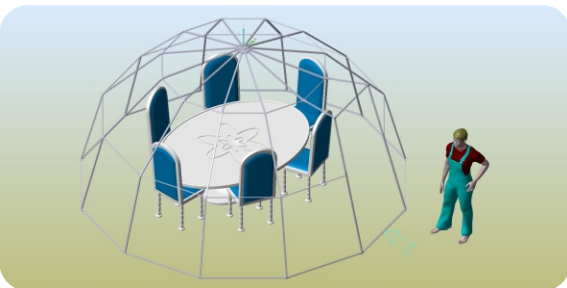

ИГЛУ_за места за хранене

Свежа идея ... за всички професионалисти!

Инвестирайте в новата конструкция на иглу!

Поставете иглуто към всички външни зони на вашата фирма.

1. **В**земете печалба от всички външни области на вашата фирма, през студените зимни месеци.
2. **В**земете нови клиенти, предлагайки нещо съвсем ново и иновативно.
3. **П**редложете на клиентите си топло, тихо и лично място.

Иглу конструкция за кафе

Подходящ за кафе, бистро и барове. В нея могат да се настанят 12 души.

Иглу конструкция за открити площи

Подходящ за социални събития. За открити площи, като снежни центрове и детски градини. В нея могат да се настанят 11 души, със специални седалки и централна маса.

Иглу конструкция за ресторанти

Подходящ за ресторанти. В нея могат да се настанят 8-10 души в кръгла маса.

Технически спецификации

Максимална височина: 2,2 метра
Максимален диаметър: 4,2м
Обща покрита площ: 15,2 кв. М
Материал на рамката: Алуминий
Материал на капака: PVC фолио

Допълнителни компоненти

Централна светлина
Вентилация на въздуха
Вентилация на отоплението
щепсел