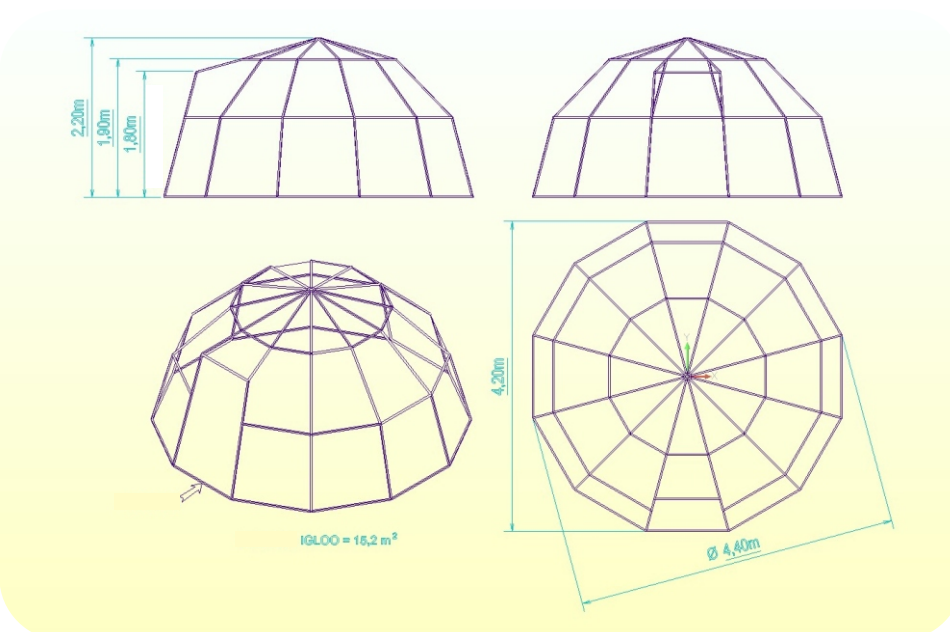

Иглу конструкция за кафе

Подходящ за кафе, бистро и барове. В нея могат да се настанят 12 души.

Иглу конструкция за открити площи

Подходящ за социални събития. За открити площи, като снежни центрове и детски градини. В нея могат да се настанят 11 души, със специални седалки и централна маса.

Иглу конструкция за ресторанти

Подходящ за ресторанти. В нея могат да се настанят 8-10 души в кръгла маса.

Технически спецификации

Максимална височина: 2,2 метра
Максимален диаметър: 4,2м
Обща покрита площ: 15,2 кв. М
Материал на рамката: Алуминий
Материал на капака: PVC фолио