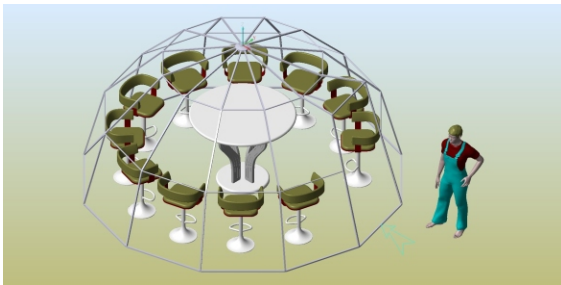

iGloo_cafe

Μια διαφορετική ... άποψη, στον χώρο της εστίασης!

Επενδύστε στο νέο iGloo_cafe!

Τοποθετείστε το σε όλους τους εξωτερικούς χώρους που διαθέτετε, και πετύχετε τα εξής:

1. Να εκμεταλευτείτε εμπορικά, τους εξωτερικούς χώρους της επιχειρησή σας, τους κρύους χειμερινούς μήνες.
2. Να προσελκύσετε νέους πελάτες, προσφέροντάς τους κάτι φρέσκο και καινοτομικό.
3. Να δώσετε στους πελάτες σας την ευκαιρία, να απολαύσουν τις υπηρεσίες σας, σε ένα ζεστό και ήσυχο περιβάλλον.

iGloo_cafe ...για κάθε είδους καφετερία.

Κατάλληλο για καφέ, μπιστρό και lounge bars.
Μπορεί να φιλοξενήσει έως και 12 άτομα, σε 3 τραπέζια, με 4 καρέκλες το καθένα.

iGloo_cafe ...για κάθε είδους ανοιχτό χώρο.

Κατάλληλο για κοινωνικές εκδηλώσεις σε ανοιχτούς χώρους, χιονοδρομικά κέντρα, παιδότοπους.
Μπορεί να φιλοξενήσει έως και 11 άτομα, σε περιμετρικά τοποθετημένα καθίσματα και κεντρικό τραπέζιακι.

iGloo_cafe ... για εστιατόρια.

Κατάλληλο για εστιατόρια και χώρους για catering.
Μπορεί να φιλοξενήσει έως και 10 άτομα, σε τραπέζι ροτόντα.

Τεχνικά χαρακτηριστικά:

Μέγιστο ύψος: 2,2 m
Φάρδος : 4,2 m
Εμβαδό : 15,2 τετραγ. Μέτρα
Υλικό Σκελετού: Αλουμίνιο, βαμμένο
Υλικό κάλυψης: PVC διαφανές