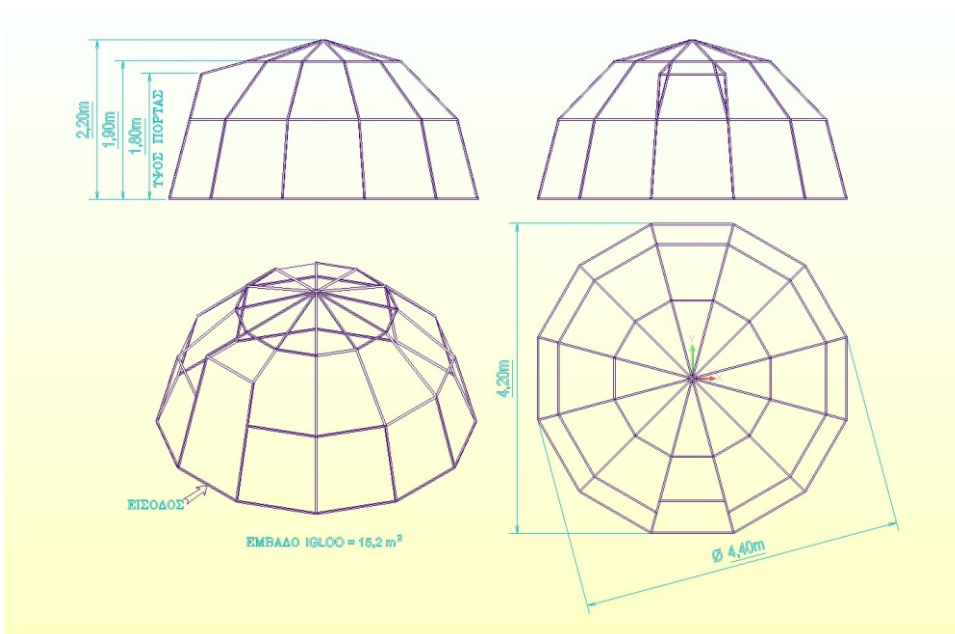

iGloo_cafe ...για κάθε είδους καφετερία.

Κατάλληλο για καφέ, μπιστρό και lounge bars.
Μπορεί να φιλοξενήσει έως και 12 άτομα, σε 3 τραπέζια, με 4 καρέκλες το καθένα.

iGloo_cafe ...για κάθε είδους ανοιχτό χώρο.

Κατάλληλο για εστιατόρια και χώρους για catering.
Μπορεί να φιλοξενήσει έως και 10 άτομα, σε τραπέζι ροτόντα.

Τεχνικά χαρακτηριστικά:

Μέγιστο ύψος: 2,2 m
Φάρδος : 4,2 m
Εμβαδό : 15,2 τετραγ. Μέτρα
Υλικό Σκελετού: Αλουμίνιο, βαμμένο
Υλικό κάλυψης: PVC διαφανές