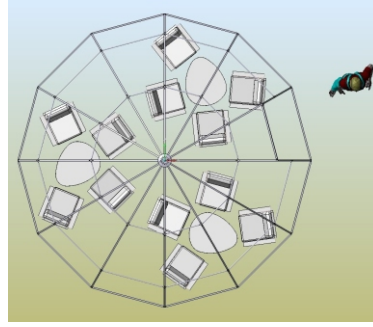

iGloo_cafe ...για κάθε είδους καφετερία.

Κατάλληλο για καφέ, μπιστρό και lounge bars.
Μπορεί να φιλοξενήσει έως και 12 άτομα, σε 3 τραπέζια, με 4 καρέκλες το καθένα.

iGloo_cafe ...για κάθε είδους ανοιχτό χώρο.

Κατάλληλο για κοινωνικές εκδηλώσεις σε ανοιχτούς χώρους, χιονοδρομικά κέντρα, παιδότοπους.
Μπορεί να φιλοξενήσει έως και 11 άτομα, σε περιμετρικά τοποθετημένα καθίσματα και κεντρικό τραπέζιακι.

iGloo_cafe ... για εστιατόρια.

Κατάλληλο για εστιατόρια και χώρους για catering.
Μπορεί να φιλοξενήσει έως και 10 άτομα, σε τραπέζι ροτόντα.

Τεχνικά χαρακτηριστικά:

Μέγιστο ύψος: 2,2 m
Φάρδος : 4,2 m
Εμβαδό : 15,2 τετραγ. Μέτρα
Υλικό Σκελετού: Αλουμίνιο, βαμμένο
Υλικό κάλυψης: PVC διαφανές

Παρελκόμενα:

Φωτιστικό σώμα, σε κεντρικό σημείο
Εξαερισμός
Θερμαντικό σώμα
Ρευματολήπτης