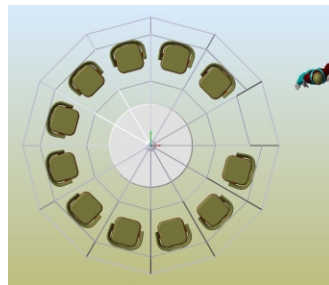

iGloo_cafe ...για κάθε είδους καφετερία.

Κατάλληλο για καφέ, μπιστρό και lounge bars.
Μπορεί να φιλοξενήσει έως και 12 άτομα, σε 3 τραπέζια, με 4 καρέκλες το καθένα.

iGloo_cafe ...για κάθε είδους ανοιχτό χώρο.

Κατάλληλο για κοινωνικές εκδηλώσεις σε ανοιχτούς χώρους, χιονοδρομικά κέντρα, παιδότοπους.
Μπορεί να φιλοξενήσει έως και 11 άτομα, σε περιμετρικά τοποθετημένα καθίσματα και κεντρικό τραπέζιακι.

iGloo_cafe ... για εστιατόρια.

Κατάλληλο για εστιατόρια και χώρους για catering.
Μπορεί να φιλοξενήσει έως και 10 άτομα, σε τραπέζι ροτόντα.

Τεχνικά χαρακτηριστικά:

Μέγιστο ύψος: 2,2 m
Φάρδος : 4,2 m
Εμβαδό : 15,2 τετραγ. Μέτρα
Υλικό Σκελετού: Αλουμίνιο, βαμμένο
Υλικό κάλυψης: PVC διαφανές