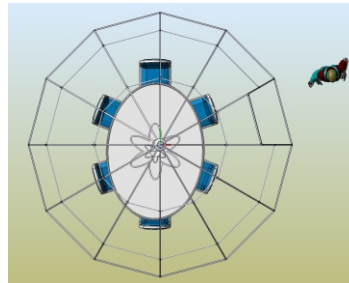

iGloo_cafe ...για κάθε είδους καφετερία.

Κατάλληλο για καφέ, μπιστρό και lounge bars.
Μπορεί να φιλοξενήσει έως και 12 άτομα, σε 3 τραπέζια, με 4 καρέκλες το καθένα.

iGloo_cafe ...για κάθε είδους ανοιχτό χώρο.

Κατάλληλο για εστιατόρια και χώρους για catering.
Μπορεί να φιλοξενήσει έως και 10 άτομα, σε τραπέζι ροτόντα.

Τεχνικά χαρακτηριστικά:

Μέγιστο ύψος: 2,2 m
Φάρδος : 4,2 m
Εμβαδό : 15,2 τετραγ. Μέτρα
Υλικό Σκελετού: Αλουμίνιο, βαμμένο
Υλικό κάλυψης: PVC διαφανές