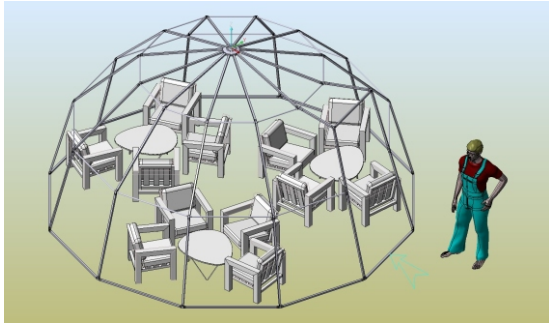

iGloo_cafe

Μια διαφορετική ... άποψη, στον χώρο της εστίασης!

Επενδύστε στο νέο iGloo_cafe!

Τοποθετείστε το σε όλους τους εξωτερικούς χώρους που διαθέτετε, και πετύχετε τα εξής:

1. Να εκμεταλευτείτε εμπορικά, τους εξωτερικούς χώρους της επιχειρησή σας, τους κρύους χειμερινούς μήνες.
2. Να προσελκύσετε νέους πελάτες, προσφέροντάς τους κάτι φρέσκο και καινοτομικό.
3. Να δώσετε στους πελάτες σας την ευκαιρία, να απολαύσουν τις υπηρεσίες σας, σε ένα ζεστό και ήσυχο περιβάλλον.

iGloo_cafe ...για κάθε είδους καφετερία.

Κατάλληλο για καφέ, μπιστρό και lounge bars.
Μπορεί να φιλοξενήσει έως και 12 άτομα, σε 3 τραπέζια, με 4 καρέκλες το καθένα.

iGloo_cafe ...για κάθε είδους ανοιχτό χώρο.

Κατάλληλο για κοινωνικές εκδηλώσεις σε ανοιχτούς χώρους, χιονοδρομικά κέντρα, παιδότοπους.
Μπορεί να φιλοξενήσει έως και 11 άτομα, σε περιμετρικά τοποθετημένα καθίσματα και κεντρικό τραπέζιακι.

iGloo_cafe ... για εστιατόρια.

Κατάλληλο για εστιατόρια και χώρους για catering.
Μπορεί να φιλοξενήσει έως και 10 άτομα, σε τραπέζι ροτόντα.

Τεχνικά χαρακτηριστικά:

Μέγιστο ύψος: 2,2 m
Φάρδος : 4,2 m
Εμβαδό : 15,2 τετραγ. Μέτρα
Υλικό Σκελετού: Αλουμίνιο, βαμμένο
Υλικό κάλυψης: PVC διαφανές