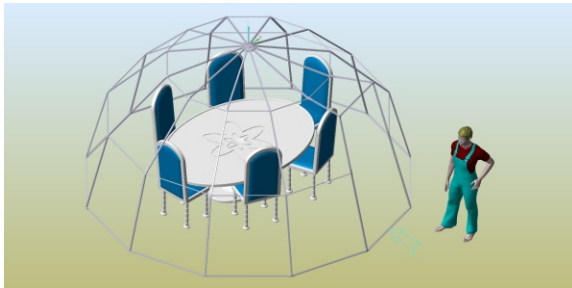

iGloo_cafe

Μια διαφορετική ... άποψη, στον χώρο της εστίασης!

Επενδύστε στο νέο iGloo_cafe!

Τοποθετείστε το σε όλους τους εξωτερικούς χώρους που διαθέτετε, και πετύχετε τα εξής:

1. Να εκμεταλευτείτε εμπορικά, τους εξωτερικούς χώρους της επιχειρησή σας, τους κρύους χειμερινούς μήνες.
2. Να προσελκύσετε νέους πελάτες, προσφέροντάς τους κάτι φρέσκο και καινοτομικό.
3. Να δώσετε στους πελάτες σας την ευκαιρία, να απολαύσουν τις υπηρεσίες σας, σε ένα ζεστό και ήσυχο περιβάλλον.

iGloo_cafe ...για κάθε είδους καφετερία.

Κατάλληλο για καφέ, μπιστρό και lounge bars.
Μπορεί να φιλοξενήσει έως και 12 άτομα, σε 3 τραπέζια, με 4 καρέκλες το καθένα.

iGloo_cafe ...για κάθε είδους ανοιχτό χώρο.

Κατάλληλο για κοινωνικές εκδηλώσεις σε ανοιχτούς χώρους, χιονοδρομικά κέντρα, παιδότοπους.
Μπορεί να φιλοξενήσει έως και 11 άτομα, σε περιμετρικά τοποθετημένα καθίσματα και κεντρικό τραπέζιακι.

iGloo_cafe ... για εστιατόρια.

Κατάλληλο για εστιατόρια και χώρους για catering.
Μπορεί να φιλοξενήσει έως και 10 άτομα, σε τραπέζι ροτόντα.

Τεχνικά χαρακτηριστικά:

Μέγιστο ύψος: 2,2 m
Φάρδος : 4,2 m
Εμβαδό : 15,2 τετραγ. Μέτρα
Υλικό Σκελετού: Αλουμίνιο, βαμμένο
Υλικό κάλυψης: PVC διαφανές